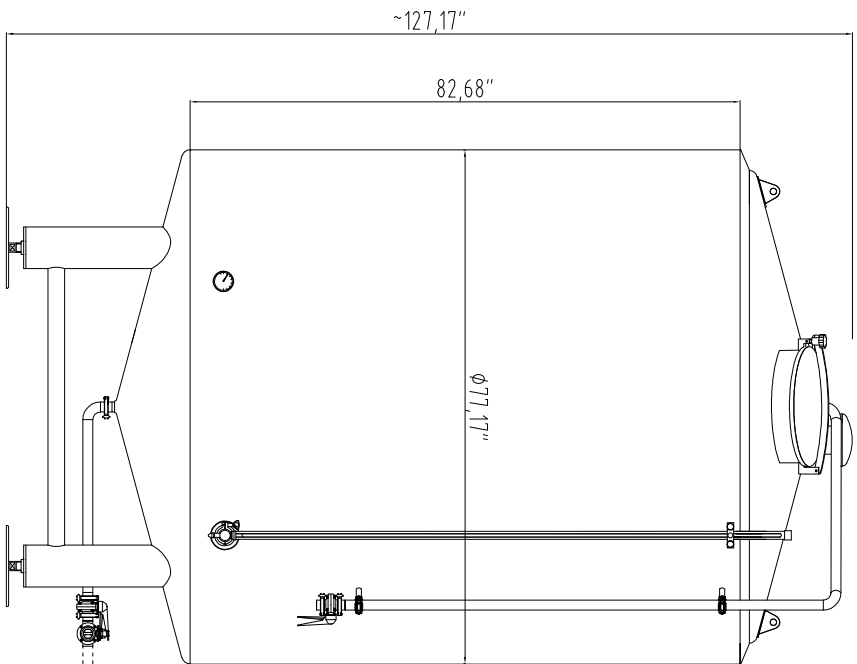

40BBL HLT(S)

20BBL MLT

20BBL KW(S)

~296.07"

~181.12"