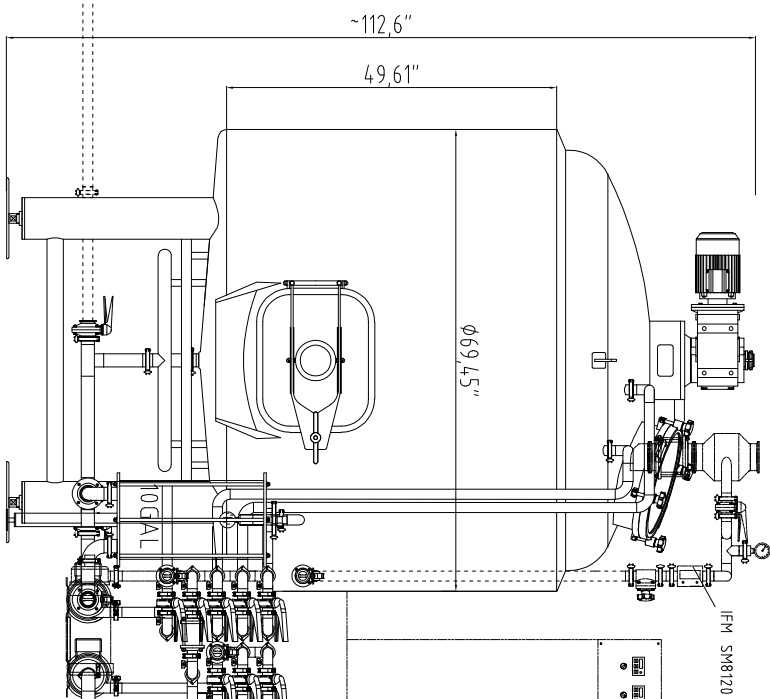

40BBL HLT(S)

20BBL MLT

20BBL KW(S)

~296.07"

~181.12"